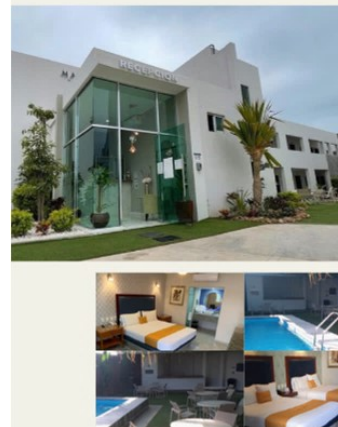

NAVOLATO

HOTEL
ESTACIONAMIENTO
DESAYUNO
AREA COMUN ALBERCA
PALAPA
SALA DE JUNTAS
INTERNET
40 HABITACIONES

HABITACIÓN DOBLE
DESDE
\$979

RESERVA AL: 6675039677

CARRETERA CULIACÁN KM. 12.5 NAVOLATO S/N, EJIDO EL BATALLÓN,
80374 NAVOLATO

EL DIEZ

HOTEL
RESTAURANTE
BAR
SERVICIO A LA HABITACION
ESTACIONAMIENTO
SALA DE JUNTAS
INTERNET
38 HABITACIONES

HABITACIÓN DOBLE
DESDE
\$825

RESERVA AL: 6675031584

CARRETERA CULIACÁN-ELDORADO KM 4.5 #7220, RINCÓN DEL VALLE, SIN

JESUS KUMATE

HOTEL
RESTAURANTE
BAR
SERVICIO A LA HABITACION
ESTACIONAMIENTO
ÁREA COMUN DE JARDIN
SALA DE JUNTAS
INTERNET
39 HABITACIONES

HABITACIÓN DOBLE
DESDE
\$880

RESERVA AL: 6673032104

BLVD. JESÚS KUMATE 2698 SUR, COL. EJIDO BARRANCOS, CULIACÁN,
SIN, 80111